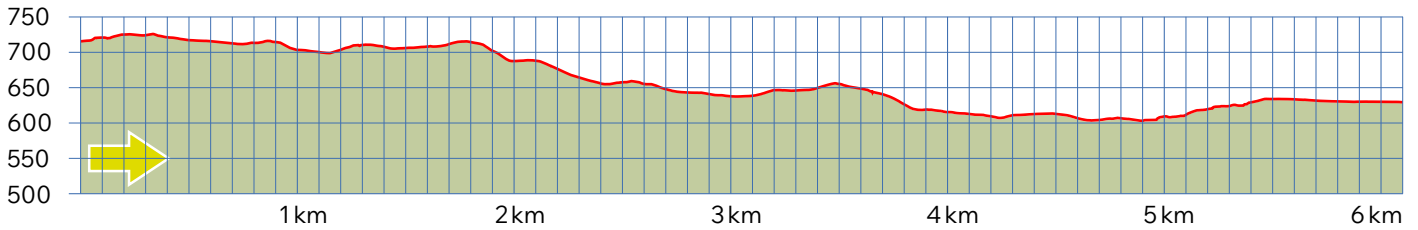

QUERFELDEIN

50

8820 WÄDENSWIL

6.1 km

↑114 m
↓201 m

0

m.ü.M.

Parcours Start:
Bushaltestelle Dorfhuus Schönenberg

Landwirtschaft hautnah
(zwischen den Hofgebäuden durch)

Café Steiner

SOB Bahnhof Samstagern