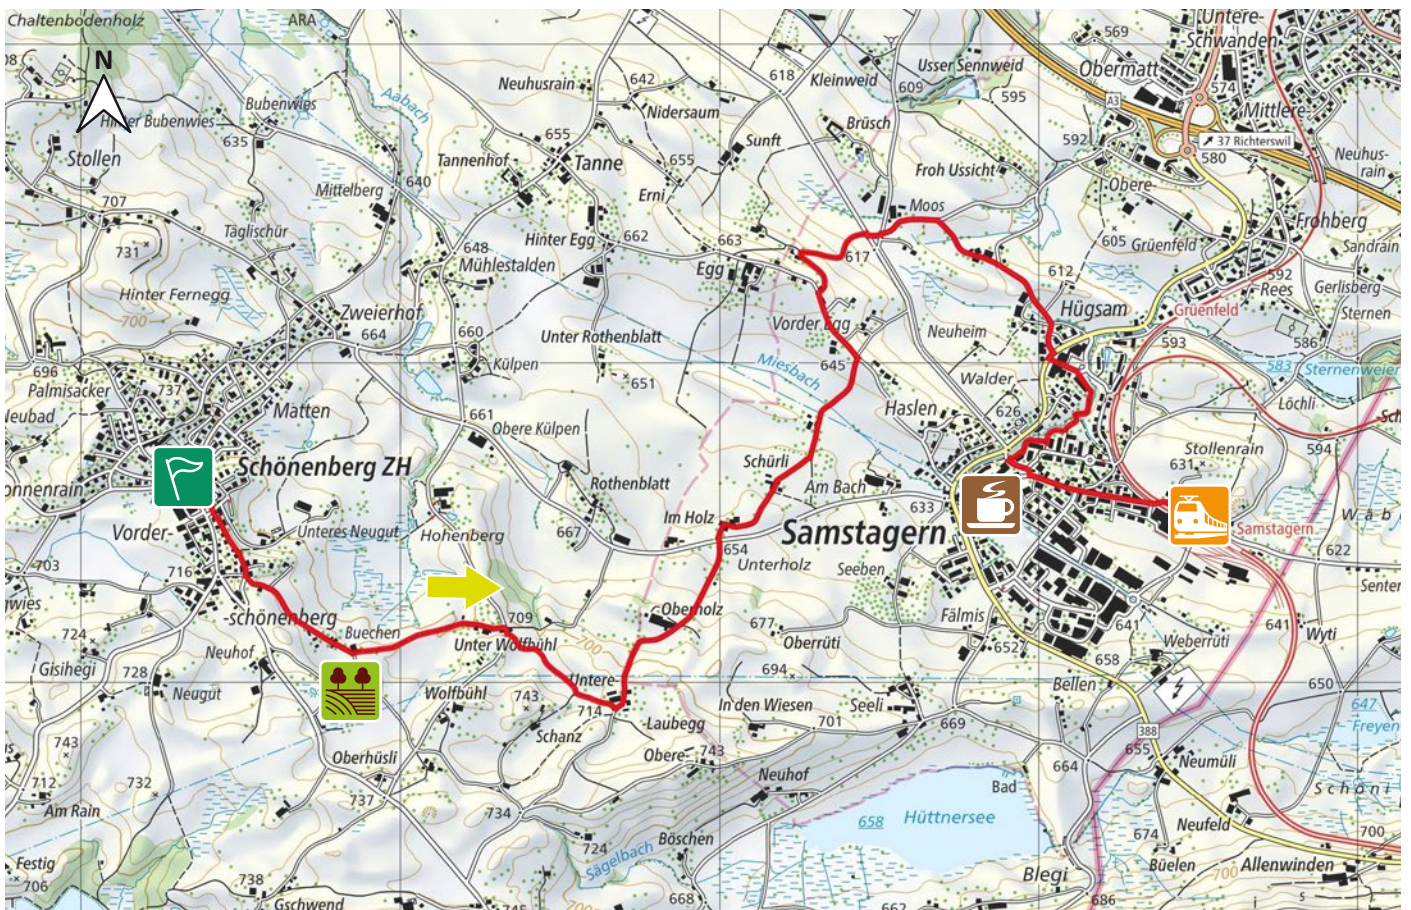

QUERFELDEIN

50

8820 WÄDENSWIL

6.1 km

↑114 m
↓201 m

0

m.ü.M.

Parcours Start:
Bushaltestelle Dorfhuus Schönenberg

Landwirtschaft hautnah
(zwischen den Hofgebäuden durch)

Café Steiner

SOB Bahnhof Samstagern